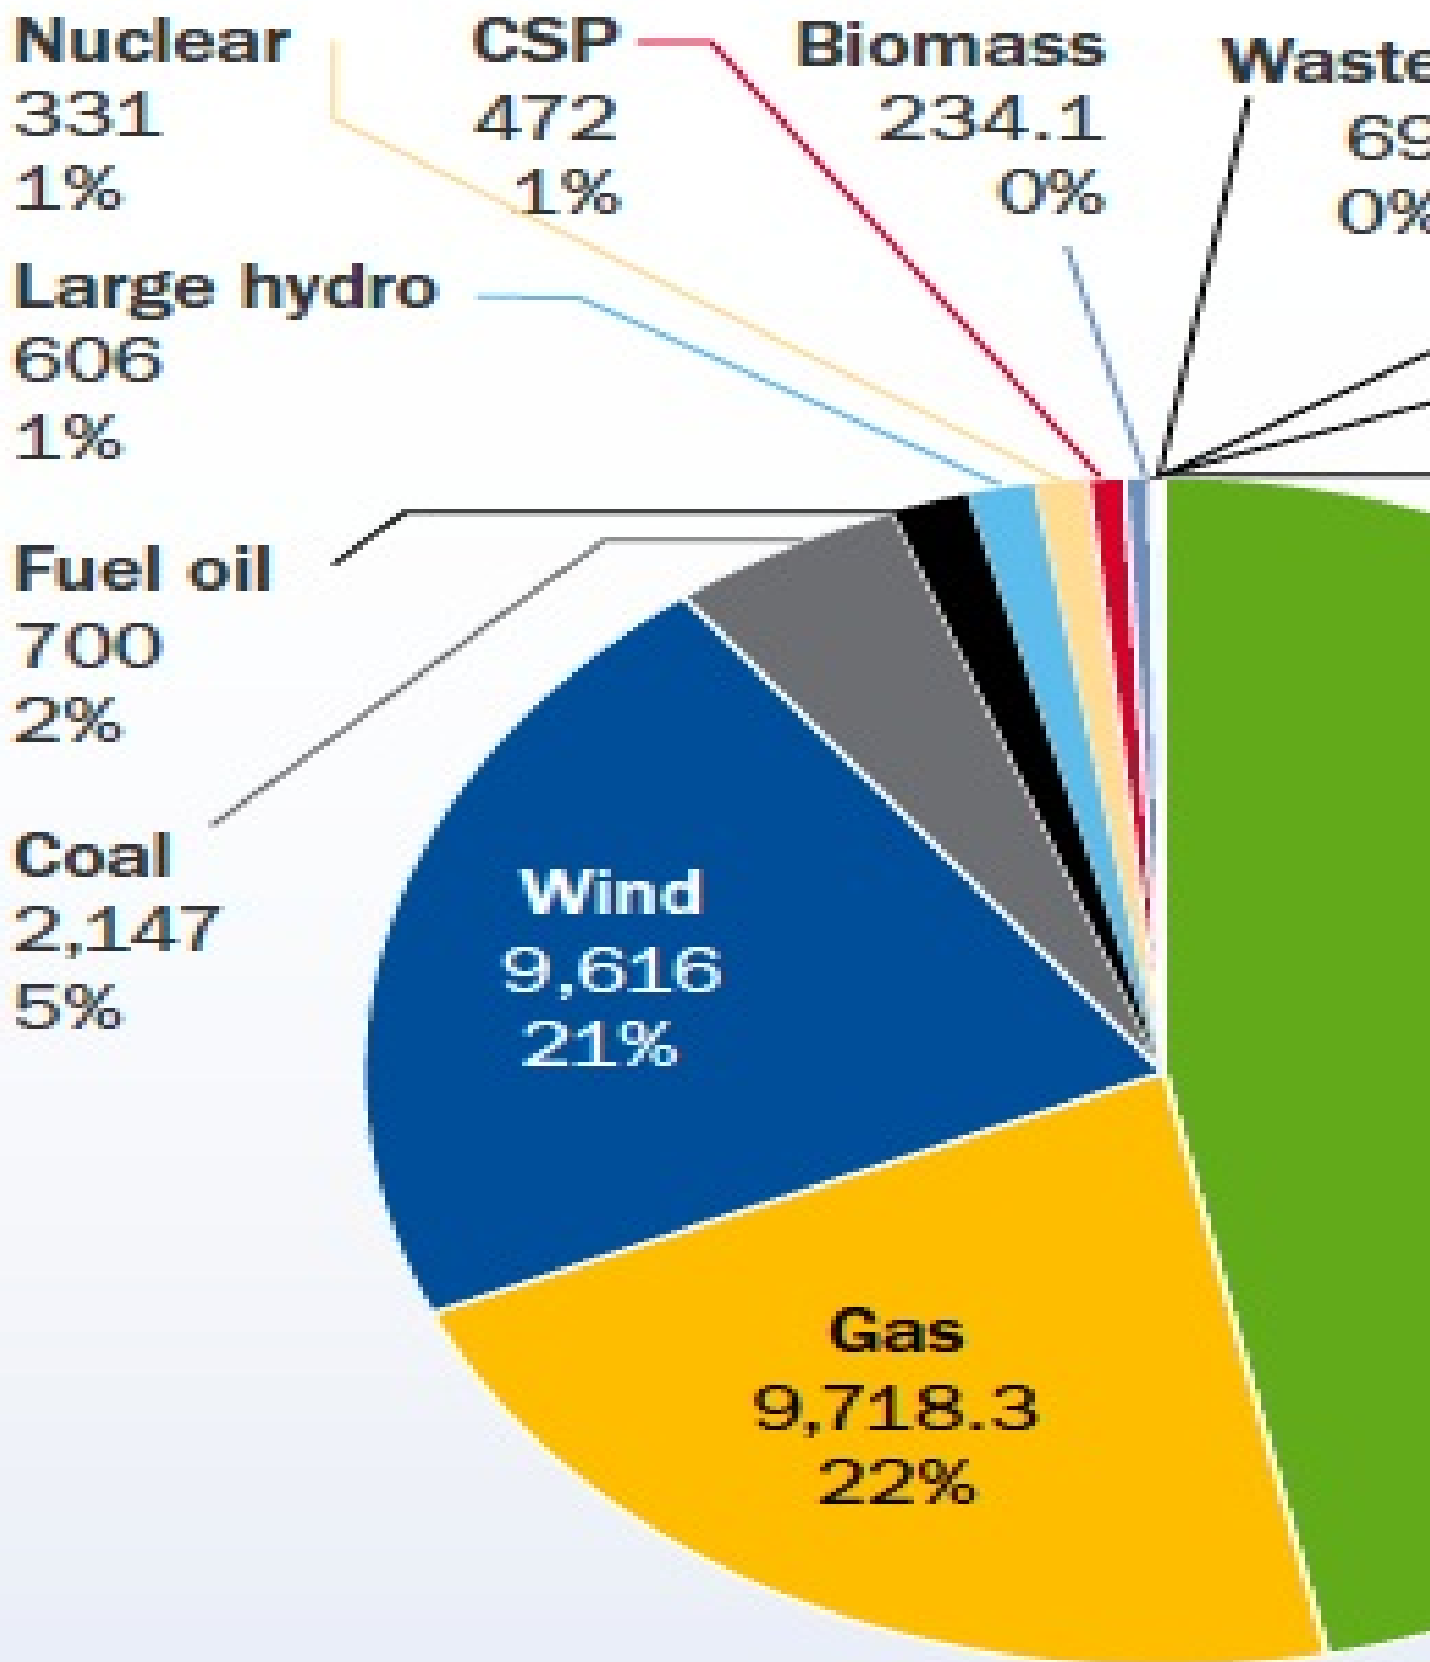

2011

[EU installed energy in 2011.](#)

[Source](#)